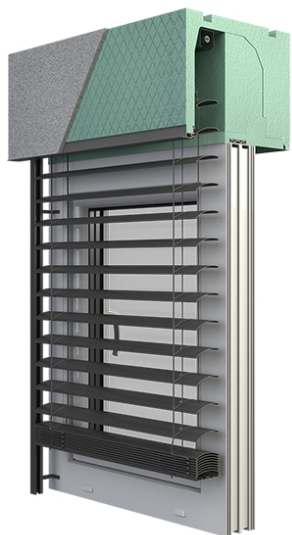

Roka-Top 2 Shadow

- ✓ maksymalna szerokość skrzynki do 5500 mm
- ✓ prowadnice: aluminiowe
- ✓ kotwy montażowe
- ✓ odporność na działanie czynników atmosferycznych
- ✓ izolacja akustyczna (w skrzynce)
- ✓ izolacja termiczna (w skrzynce)
- ✓ wzmocnienie stalowe wzdłuż całej skrzynki

Połączenie materiału Neopor®/Styropor® ze szczelną konstrukcją skutkuje doskonałymi parametrami w zakresie ochrony przed słońcem, wiatrem oraz wilgocią. Dzięki dodatkowym wzmocnieniom (osadzone w piance konsole stabilizujące, usztywnienia okienne i nowatorskie mocowania) powstaje konstrukcja na stałe złączona z oknem i ścianą. Można ją doskonale połączyć z każdym rodzajem wykończenia (tynk, WDVS, klinkier), tworząc integralną całość ze ścianą.

ROKA-TOP 2

ROKA-TOP 2 SHADOW

ŻALUZJE